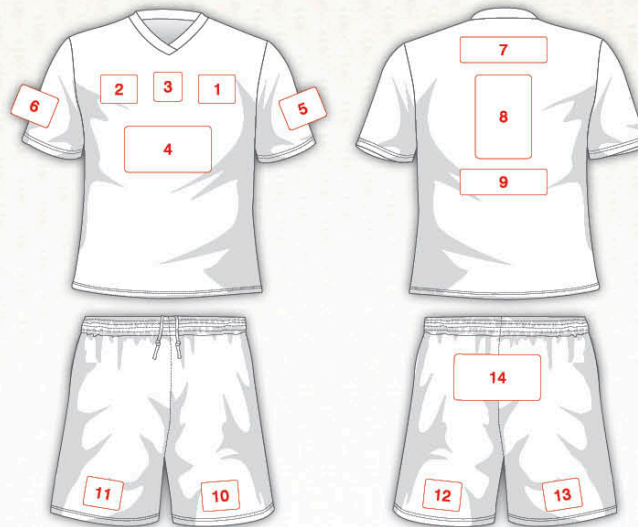

ETAPE 3

JE TRANSMETS MES LOGOS ET PRÉCISE LEURS EMPLACEMENTS

Fournir de préférence les logos sous format vectorisé (.ai .eps .cdr), ou bien des images de bonne définition (150 dpi à l'échelle 1). Si les logos ne sont pas exploitables, des frais techniques supplémentaires seront facturés.

LE PROCESS DE FABRICATION

Des questions sur la sublimation ? Retrouvez notre vidéo à l'adresse suivante : www.defil-thann.fr/video

EMPLACEMENTS POSSIBLES DE VOS MARQUAGES

- 1. Coeur
- 2. Opposé cœur
- 3. Centre haut
- 4. Pleine poitrine
- 5. Manche gauche
- 6. Manche droite

- 10. Jambe gauche
- 11. Jambe droite

- 7. Haut du dos
- 8. Dos
- 9. Bas du dos

- 12. Arrière Jambe gauche
- 13. Arrière Jambe droite
- 14. Fesses

ETAPE 4

JE REÇOIS UN BON À TIRER

Un B.A.T est envoyé sous 10 jours après réception de tous les éléments, le délai de production étant de 3 à 4 semaines après validation.