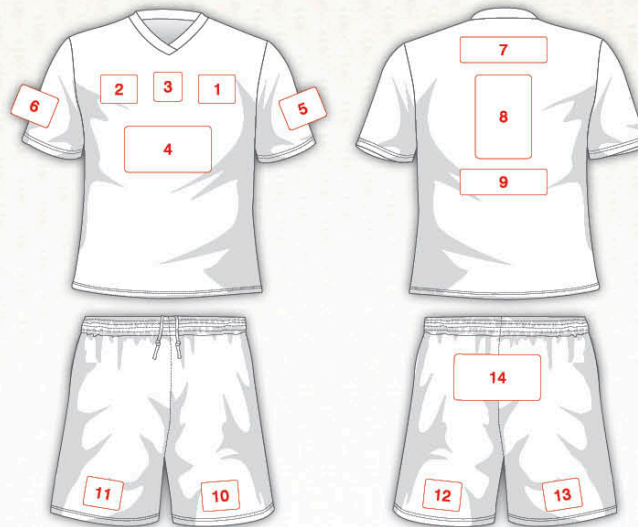

ETAPE 2

J'INDIQUE MES COULEURS

Voir gamme ci-contre.

GAMME COULEURS < Defil

Noir	Blanc	Gris	Or	Orange
Jaune d'or	Jaune	Vert vif	Vert	Vert foncé
Rouge vif	Rouge	Fuchsia	Violet	Rose
Grenat	Marine	Roy	Turquoise	Ciel

ETAPE 3

JE TRANSMETS MES LOGOS ET PRÉCISE LEURS EMPLACEMENTS

Fournir de préférence les logos sous format vectorisé (.ai .eps .cdr), ou bien des images de bonne définition (150 dpi à l'échelle 1). Si les logos ne sont pas exploitables, des frais techniques supplémentaires seront facturés.

LE PROCESS DE FABRICATION

Des questions sur la sublimation ? Retrouvez notre vidéo à l'adresse suivante : www.defil-thann.fr/video

EMPLACEMENTS POSSIBLES DE VOS MARQUAGES

- 1. Coeur
- 2. Opposé cœur
- 3. Centre haut
- 4. Pleine poitrine
- 5. Manche gauche
- 6. Manche droite

- 10. Jambe gauche
- 11. Jambe droite

- 7. Haut du dos
- 8. Dos
- 9. Bas du dos

- 12. Arrière Jambe gauche
- 13. Arrière Jambe droite
- 14. Fesses

ETAPE 4

JE REÇOIS UN BON À TIRER

Un B.A.T est envoyé sous 10 jours après réception de tous les éléments, le délai de production étant de 3 à 4 semaines après validation.